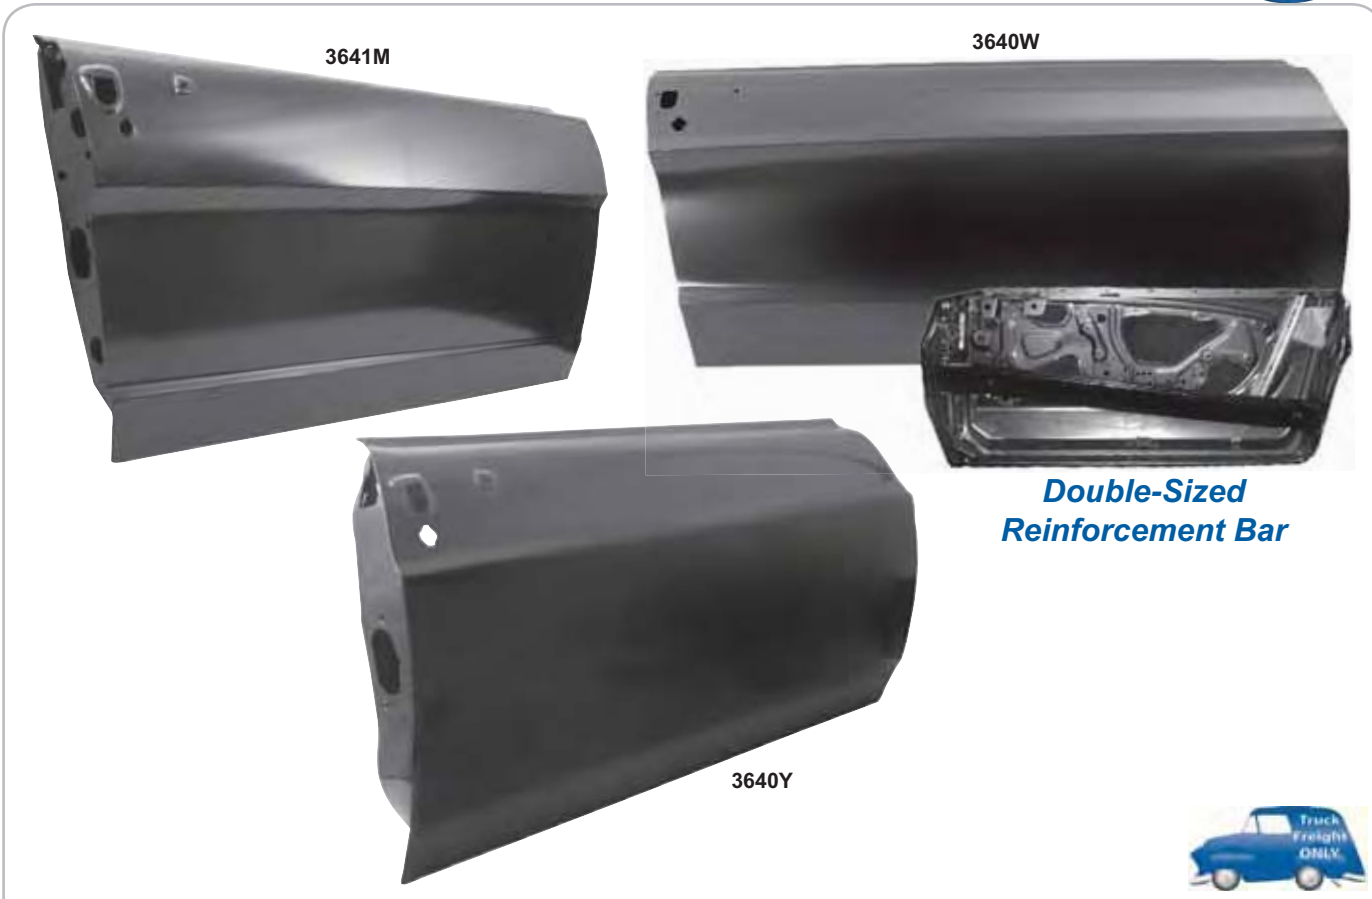

Door Shells

3641M	1965-66	Door Shell, RH	$241.75 ea
3641N	1965-66	Door Shell, LH	$241.75 ea
3640W <i>New Design!</i>	1967-68	Door Shell, RH	$349.75 ea
3640X	1967-68	Door Shell, LH	$349.75 ea
3640Y	1969-70	Door Shell, RH	$390.25 ea
3640Z	1969-70	Door Shell, LH	$390.25 ea

Door Glass Tracks