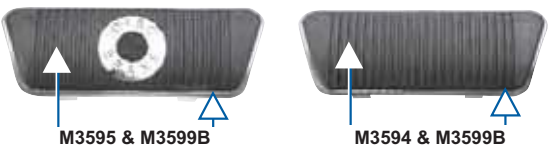

M3594 & M3599B

M3594 & M3599B

M3594	1968-73	Brake Pedal Pad, Drum Auto. Transmission	$6.50 ea
M3595	1968-73	Brake Pedal Pad, Disc	$12.00 ea
M3599B	1968-73	Brake Pedal Trim, Automatic Transmission	$11.50 ea