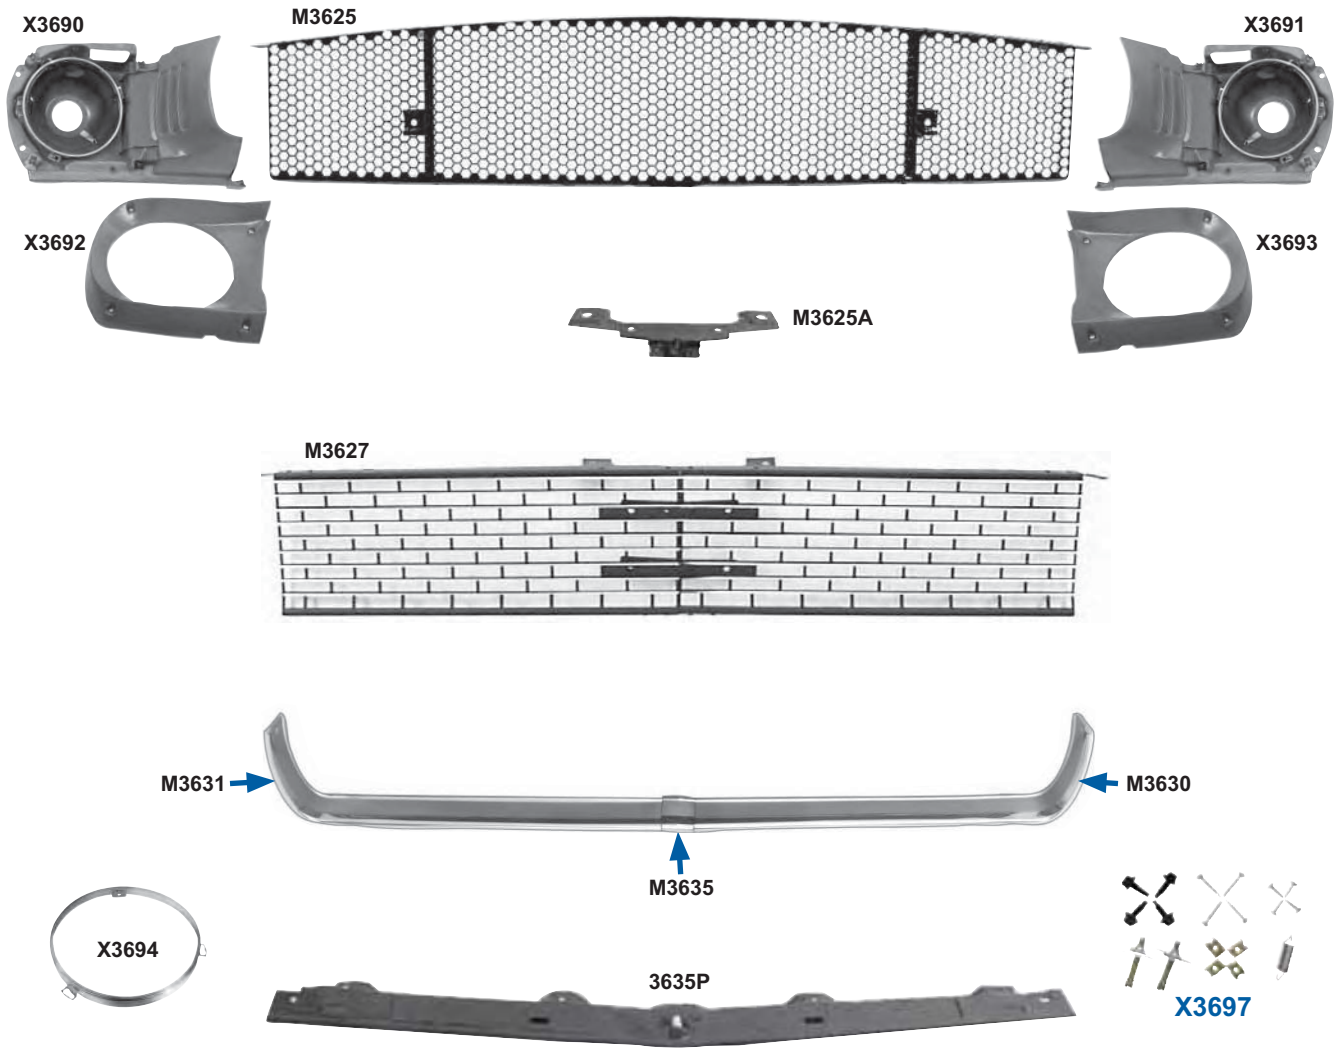

## Window Seals

M3659

M3659	1965-68	Windshield Seal	<b>\$20.25 ea</b>
-------	---------	-----------------	-------------------

M3665

M3665	1965-66	Rear Window Seal, Coupe	<b>\$20.25 ea</b>
-------	---------	-------------------------	-------------------